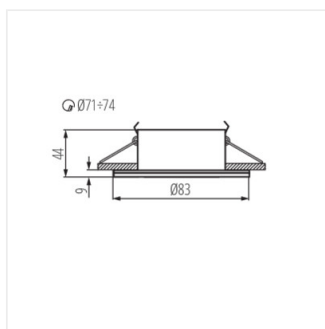

QULES

Stropné bodové svietidlo

QULES AC O