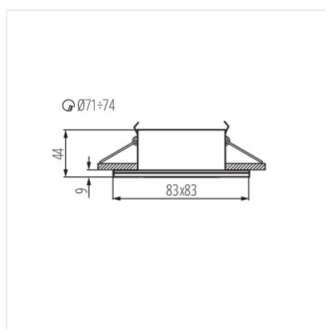

QULES

Stropné bodové svietidlo

QULES AC L