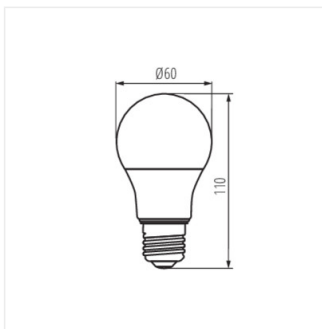

IQ-LED A60 5,5W, IQ-LED A60 9W, IQ-LED A60 10,5W

IQ-LED A60 5,5W, IQ-LED A60 9W, IQ-LED A60 10,5W