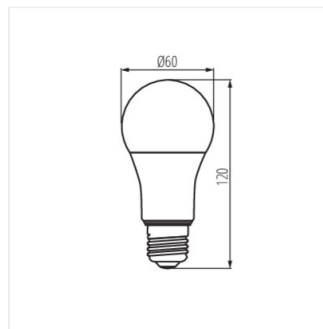

iQ-LED A60 14W