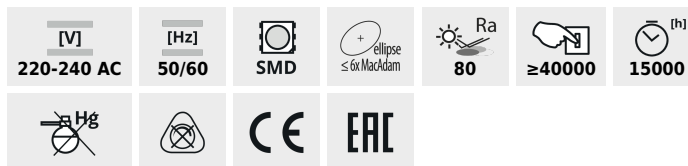

iQ-LED

Kanlux

IQ-LED A60

Svetelný zdroj LED

IQ-LED A60 5,5W, IQ-LED A60 9W, IQ-LED A60 10,5W

	[W]	[lm]	Φuse	Tc [K]	[°]	[°]	E27	E16
IQ-LED A60 5,5W-WW	27270	5,5	40	470	2700	240	E27	F
IQ-LED A60 5,5W-NW	27271	5,5	40	480	4000	240	E27	F
IQ-LED A60 5,5W-CW	27272	5,5	40	480	6500	240	E27	F
IQ-LED A60 9W-WW	27273	9	60	810	2700	220	E27	F
IQ-LED A60 9W-NW	27274	9	60	810	4000	220	E27	F
IQ-LED A60 9W-CW	27275	9	60	810	6500	220	E27	F
IQ-LED A60 10,5W-WW	27276	10,5	75	1060	2700	220	E27	F
IQ-LED A60 10,5W-NW	27277	10,5	76	1080	4000	220	E27	F
IQ-LED A60 10,5W-CW	27278	10,5	76	1080	6500	220	E27	F
IQ-LED A60 14W-WW	27279	14	99	1520	2700	200	E27	F
IQ-LED A60 14W-NW	27280	14	103	1580	4000	200	E27	E
IQ-LED A60 14W-CW	27281	14	103	1580	6500	200	E27	E

Kanlux iQ-LED to je Fotobiologická bezpečnosť, spoľahlivosť a priaznivá farebná teplota pre oči, to všetko pri zachovaní klasického dizajnu A60. Žiarovky iQ-LED zaisťujú naprostý užívateľský komfort a bezpečnosť, ktorú potvrdzuje certifikát TÜV Rheinland.