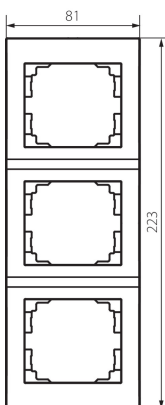

## 25300 LOGI 02-1530-041 gr

Vertikálny trojnásobný rámček

### VŠEOBECNÉ ÚDAJE:

**Farba:** grafit

**Šírka [mm]:** 81

**Výška [mm]:** 223

### TECHNICKÉ PARAMETRE:

**Materiál:** ABS

**Plast:** ABS