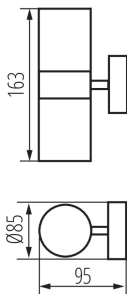

Záhradné svietidlo s vymeniteľným zdrojom svetla

Kanlux DARSA je nadčasové a univerzálne záhradné svietidlo z nehrdzavejúcej ocele. Vymeniteľný zdroj svetla s päticou GU10 je umiestnený za krytom z tvrdého skla.

VŠEOBECNÉ ÚDAJE:

Farba: nehrdzavejúca oceľ

Miesto montáže: na zabudovanie na stenu

Miesto používania: vo vnútri a vonku

Minimálna vzdialenosť od osvetľovaného objektu: 0,2m

Vymeniteľný zdroj svetla: áno

Svetelný zdroj v súprave: nie

Smer svietenia svietidla: hore a dole

Dĺžka [mm]: 85

Šírka [mm]: 93

Výška [mm]: 163

TECHNICKÉ PARAMETRE:

Menovité napätie [V]: 220-240 AC

Menovitá frekvencia [Hz]: 50/60

Maximálny výkon [W]: 2 x max 35

Trieda ochrany proti zásahu el. prúdom: I

Materiál difúzora: tvrdé sklo

Zdroj svetla: PAR16

Pätica: GU10

Rozpätie teploty prostredia, na ktorú môže byť výrobok vystavený [°C]: -20÷35

Svietidlo je vhodné na používanie so zdrojmi svetla s energetickými triedami: A++,A+,A,B,C,D,E

Materiál korpusu: zliatina nekorodujúcich kovov

Materiál ochranného skla: sklo

Typ pripojenia: skrutková svorkovnica

Rozpätie priemerov používaných vodičov [mm²]: 0,5÷2,5

Stupeň IP: 44