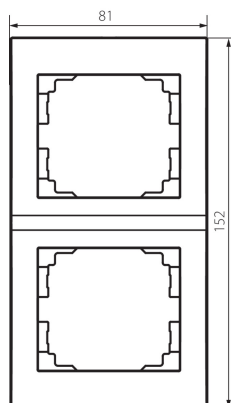

## 25299 LOGI 02-1520-041 gr

Vertikálny dvojnásobný rámček

### VŠEOBECNÉ ÚDAJE:

**Farba:** grafit

**Dĺžka [mm]:** 81

**Výška [mm]:** 152

### TECHNICKÉ PARAMETRE:

**Materiál:** ABS

**Plast:** ABS