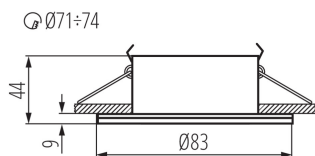

Stropné bodové svietidlo

IP
44/20

Vstavané bodové svietidlá QULES, sú jedny z najobľúbenejších s vyšším krytím IP. Sú ideálne pre inštaláciu v kúpeľniach alebo iných miestach s vyššou vlhkosťou.

VŠEOBECNÉ ÚDAJE:

Farba: biela

Povinnosť používania samotienených lúčov: áno

Miesto montáže: na zabudovanie do stropu

Miesto používania: vo vnútri a vonku

Minimálna vzdialenosť od osvetľovaného objektu: 0,5m

Vymeniteľný zdroj svetla: áno

Výrobok nie je vhodný na zakrytie termoizolačným materiálom: áno

Svetelný zdroj v súprave: nie

Výška [mm]: 44

Priemer [mm]: 83

Montážny otvor [mm]: Ø71-74

TECHNICKÉ PARAMETRE:

Menovité napätie [V]: 220-240 AC

Menovitá frekvencia [Hz]: 50

Maximálny výkon [W]: max 35

Trieda ochrany proti zásahu el. prúdom: II

Zdroj svetla: PAR16

Pätica: GU10

Rozpätie teploty prostredia, na ktorú môže byť výrobok vystavený [°C]: -20÷35

Svietidlo je vhodné na používanie so zdrojmi svetla s energetickými triedami: A++,A+,A,B,C,D,E

Materiál korpusu: hliníková zliatina

Typ pripojenia: skrutková svorkovnica

Nastavenie uhlov svietidla: chýbajúce

Stupeň IP: 44/20