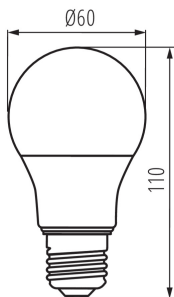

iQ-LED

Kanlux

27283 IQ-LEDDIM A60 5,5W-NW

Svetelný zdroj LED

Kanlux IQ-LED to je fotobiologická bezpečnosť, spoľahlivosť a priaznivá farebná teplota pre oči. Teraz toto všetko v novej verzii s päticou E27 - verzia IQ LEDDIM navyše možno stmievať. Žiarovky IQ-LED zaisťujú dokonalý užívateľský komfort a bezpečnosť, ktorú potvrdzuje certifikát TÜV Rheinland.

VŠEOBECNÉ ÚDAJE:

Farba: biela

Lampa je určená na bodové osvetlenie: netýka sa

Lampa je určená na stmievanie: áno

Možnosť spolupráce so stmievačom: áno

Výška [mm]: 110

Priemer [mm]: 60

TECHNICKÉ PARAMETRE:

Menovité napätie [V]: 220-240 AC

Menovitá frekvencia [Hz]: 50/60

Účinník lampy: 0.5

Menovitý výkon [W]: 5.5

Materiál: plast

Zdroj svetla: A60

Typ diódy: LED SMD

Celkový menovitý svetelný tok [lm]: 500

Farba svetla: biela

Teplota farby [K]: 4000

Homogennosť farieb [SDCM]: ≤6

Koeficient podania farieb Ra: ≥80

Menovitá životnosť lampy [h]: 25000

Počet cyklov zap./vyp.: ≥40000

Menovitý uhol žiarenia [°]: 240

Menovitý uhol žiarenia [°]: 240

EEL svetelného zdroja: A+

Menovitý prúd lampy [mA]: 31

Ročná spotreba energie [kWh]/1000 hod.: 6

Svetelná účinnosť lampy [lm/W]: 91

Doba zapnutia [s]: ≤0,5

Doba nahrievania lampy na 60 % plného svetelného toku [s]: irelevantné

Doba nahrievania lampy na 95 % [s]: <2

Ukazovateľ predčasného ukončenia životnosti lampy: