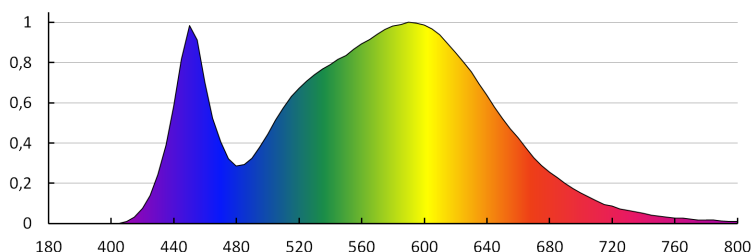

<5% po 1000h

Koeficient životnosti lampy po uplynutí 6000h [%]: ≥90

koeficient zachovania svetelného toku po skončení menovitého obdobia trvácnosti [%]: ≥70

koeficient zachovania svetelného toku po uplynutí 6 000h [%]: ≥80

Deklarácia ekvivalencie výkonu [W]: 42

Tvar svetelného zdroja: Štandardné

KANLUX S.A. (kat 27283) IQ-LEDDIM A60 5,5W-NW / LDC (Polar)