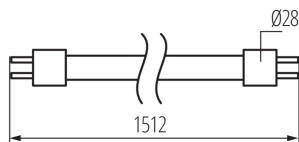

31192 T8 N LED 22W-NW

Svetelný zdroj LED

up to

110 $\frac{\text{lm}}{\text{W}}$

VŠEOBECNÉ ÚDAJE:

Farba: biela
Možnosť spolupráce so stmievačom: ne
Napájací zdroj pre žiarivky T8 LED: jednostranné
Šírka [mm]: 28
Výška [mm]: 1512
Priemer [mm]: 28
Hĺbka [mm]: 28

TECHNICKÉ PARAMETRE:

Menovité napätie [V]: 220-240 AC
Menovitá frekvencia [Hz]: 50
Menovitý výkon [W]: 22
Zdroj svetla: T8 LED
Typ diódy: LED SMD
Celkový menovitý svetelný tok [lm]: 2420
Farba svetla: biela
Náhradná teplota chromatickosti [K]: 4000
Farebná konzistencia v MacAdamových elipsách: ≤ 6
Index podania farieb: 80
Menovitá životnosť lampy [h]: 15000
Počet cyklov zap./vyp.: ≥ 10000
Menovitý uhol žiarenia [°]: 200
Menovitý prúd lampy [mA]: 130
Ročná spotreba energie [kWh]/1000 hod.: 22
Svetelná účinnosť lampy [lm/W]: 110
Rozpätie teploty prostredia, na ktorú môže byť výrobok vystavený [°C]: -10+40
Deklarácia ekvivalencie výkonu [W]: 148
Tvar svetelného zdroja: liniowa