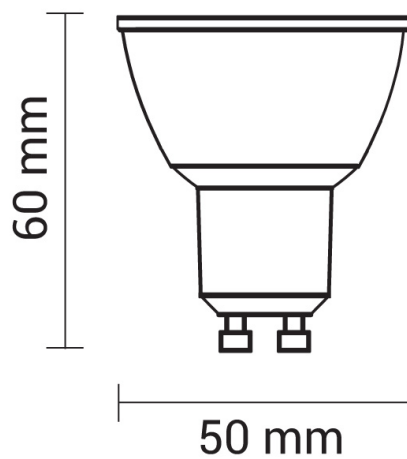

# 10W LED SMD GU10 Spot 110° Warmweiß

# Technische Daten

<b>Artikelnummer</b>	1972
<b>Abstrahlwinkel</b>	110°
<b>Marke</b>	Optonica
<b>Farbcode</b>	827
<b>Lichtfarbe</b>	Warmweiß (WW)
<b>Farbtemperatur</b>	2700K
<b>Dimmbar</b>	Nein
<b>EAN Code</b>	3800156619722
<b>Energieverbrauch</b>	10 kWh/1000h
<b>Energieeffizienz</b>	E
<b>Nennlichtstrom</b>	1000 lm 100lm/
<b>Lumen pro Watt</b>	W
<b>Montagemaß</b>	-
<b>Betriebsspannung</b>	AC220-240V
<b>Einschaltzeit</b>	0.2s
<b>IP-Schutzklasse</b>	20
<b>Lebensdauer Diode</b>	25 000 Stunden
<b>Lichtstromstabilität</b>	70%
<b>Material</b>	Kunststoff/Alu
<b>Produktfarbe</b>	Weiß
<b>Quecksilberanteil</b>	Nein
<b>Schaltzyklen</b>	100 000x
<b>Betriebsfrequenz</b>	50-60Hz
<b>Leistung</b>	10W
<b>Power Factor</b>	0.5
<b>Farbwiedergabewert</b>	80
<b>Produktgröße</b>	Ø 50x60mm
<b>Betriebstemperatur</b>	-30°C / +50°C
<b>Garantie</b>	2 Jahre
<b>Vergleichsleistung</b>	75W
<b>Produktgewicht</b>	53g