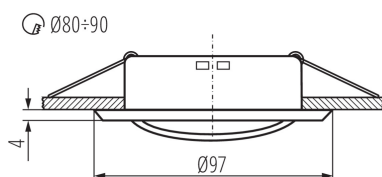

Stropné bodové svetidlo

Bodovky ARGUS sú najpopulárnejšie a zároveň vzhľadovo najjednoduchšie vstavané bodové svetidlá. Rozmanitosť tvarov a farieb umožní každému milovníkovi klasiky, nájsť niečo pre seba. Bodovky sú určené pre svetelné zdroje s päticou Gx5,3 (12V).

VŠEOBECNÉ ÚDAJE:

Farba: matná mosadz

Povinnosť používania samotienených lúčov: áno

Miesto montáže: na zabudovanie do stropu

Miesto používania: vo vnútri

Minimálna vzdialenosť od osvetľovaného objektu: 0,5m

Vymeniteľný zdroj svetla: áno

Výrobok nie je určený na montáž na bežne horľavom povrchu: >35W

Výrobok nie je vhodný na zakrytie termoizolačným materiálom: áno

Svetelný zdroj v súprave: nie

Výška [mm]: 24

Priemer [mm]: 97

Montážny otvor [mm]: Ø80-90

Dĺžka vodiča [m]: 0.12

TECHNICKÉ PARAMETRE:

Menovité napätie [V]: 12 AC; 12 DC

Maximálny výkon [W]: max 50

Trieda ochrany proti zásahu el. prúdom: III

Zdroj svetla: MR16

Pätica: Gx5,3

Rozpätie teploty prostredia, na ktorú môže byť výrobok vystavený [°C]: 5÷25

Svetidlo je vhodné na používanie so zdrojmi svetla s energetickými triedami: A++,A+,A,B,C,D,E

Materiál korpusu: oceľ

Typ pripojenia: voľné konce káblov

Prierez kábelu [mm²]: 0.75

Nastavenie uhlov svetidla: v jednej osi

Nastavenie uhlov svetidla [°]: 15

Stupeň IP: 20