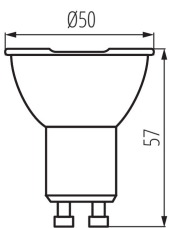

iQ-LED

Kanlux

29812 IQ-LEDIM GU10 7,5W-WW

Svetelný zdroj LED

Kanlux IQ-LED znamená fotobiologická bezpečnosť, šetrnú teplotu farieb očiam a spoľahlivosť. Teraz to všetko v novej verzii s päticou GU10 - navyše verzia IQ-LEDIM pracuje so stmievačmi. Žiarovky IQ-LED poskytujú plný komfort používania a bezpečnosť, čo potvrdzuje certifikát TÜV Rheinland.

VŠEOBECNÉ ÚDAJE:

Lampa je určená na bodové osvetlenie: nie

Lampa je určená na stmievanie: áno

Možnosť spolupráce so stmievačom: áno

Výška [mm]: 57

Priemer [mm]: 50

TECHNICKÉ PARAMETRE:

Menovité napätie [V]: 220-240 AC

Menovitá frekvencia [Hz]: 50/60

Účinník lampy: 0.5

Menovitý výkon [W]: 7.5

Materiál difúzora: plast

Zdroj svetla: PAR16

Typ diódy: LED SMD

Celkový menovitý svetelný tok [lm]: 570

Farba svetla: teplá biela

Teplota farby [K]: 2700

Homogénnosť farieb [SDCM]: ≤6

Koeficient podania farieb Ra: ≥95

Menovitá životnosť lampy [h]: 25000

Počet cyklov zap./vyp.: ≥40000

Menovitý uhol žiarenia [°]: 120

EEL svetelného zdroja: A+

Menovitý prúd lampy [mA]: 40

Ročná spotreba energie [kWh]/1000 hod.: 8

Svetelná účinnosť lampy [lm/W]: 76

Doba zapnutia [s]: ≤0,5

Doba nahrievania lampy na 60 % plného svetelného toku [s]: irelevantné

Doba nahrievania lampy na 95 % [s]: <2

Ukazovateľ predčasného ukončenia životnosti lampy: <5% po 1000h

Koeficient životnosti lampy po uplynutí 6000h [%]: ≥90