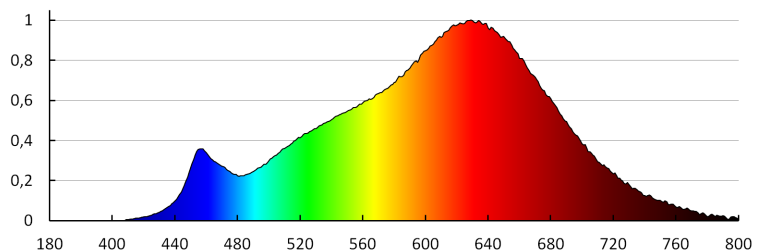

29812 IQ-LEDIM GU10 7,5W-WW

Svetelný zdroj LED

koeficient zachovania svetelného toku po skončení menovitého obdobia trvácnosti [%]: ≥ 70
koeficient zachovania svetelného toku po uplynutí 6 000h [%]: ≥ 80
Deklarácia ekvivalencie výkonu [W]: 42
Menovitý užitočný svetelný tok [lm]: 510
Tvar svetelného zdroja: bod

KANLUX S.A. (kat 29812) IQ-LEDIM GU10 7,5W-WW / LDC (Polar)