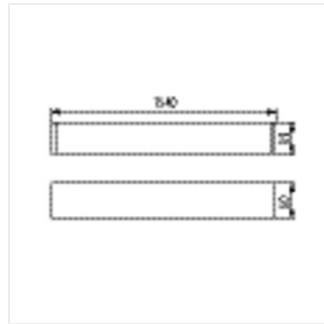

ALIN 4LED 1X150-B-NT