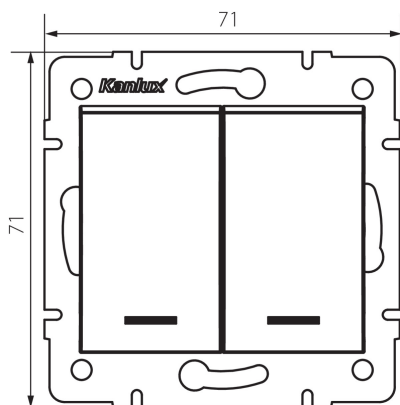

25130 LOGI 02-1023-103 kr

Dvojité tlačítko LED

VŠEOBECNÉ ÚDAJE:

Farba: krémová

Miesto montáže: na zabudovanie do steny

Podsvietenie: áno

Šírka [mm]: 71

Výška [mm]: 71

Priemer montážnej krabice: 60

Montážna hĺbka: 25

TECHNICKÉ PARAMETRE:

Menovité napätie [V]: 250 AC

Materiál: ABS

Materiál kontaktov: CuZn70

Typ svorky: skrutková svorka

Plast: ABS

Počet pák: 2

Menovitý prúd [AX]: 10

Stupeň IP: 20