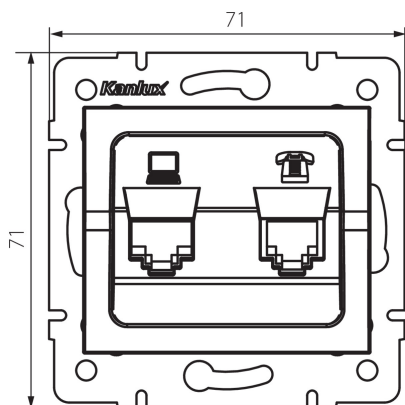

25290 LOGI 02-1440-041 gr

Dátová a telefónna zásuvka (RJ45 Cat 6+RJ11)

VŠEOBECNÉ ÚDAJE:

Farba: grafit

Miesto montáže: na zabudovanie do steny

Šírka [mm]: 71

Výška [mm]: 71

Priemer montážnej krabice: 60

Počet zásuviek: 2

TECHNICKÉ PARAMETRE:

Materiál: ABS

Typ zásuvky: Dátová a telefónna zásuvka (rj45 Cat 6+rj11)

Plast: ABS