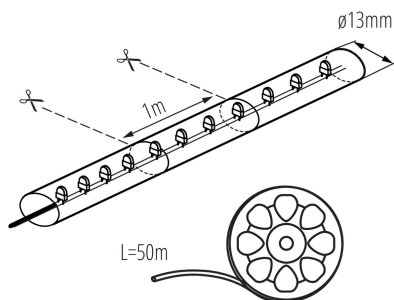

PRÍSLUŠENSTVO: