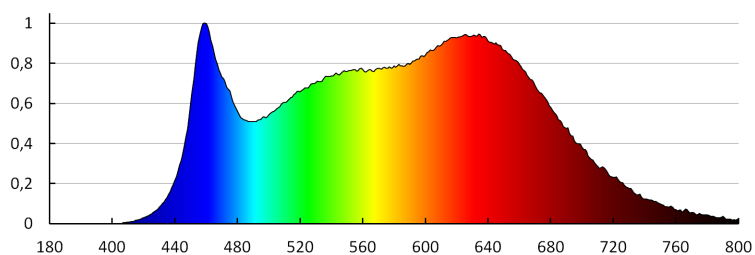

29813 IQ-LEDIM GU10 7,5W-NW

Svetelný zdroj LED

koeficient zachovania svetelného toku po skončení menovitého obdobia trvácnosti [%]: ≥ 70

koeficient zachovania svetelného toku po uplynutí 6 000h [%]: ≥ 80

Deklarácia ekvivalencie výkonu [W]: 42

Menovitý užitočný svetelný tok [lm]: 510

Tvar svetelného zdroja: bod

KANLUX S.A. (kat 29813) IQ-LEDIM GU10 7,5W-NW / LDC (Polar)