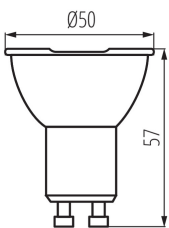

iQ-LED

Kanlux

29813 IQ-LEDIM GU10 7,5W-NW

Svetelný zdroj LED

Kanlux IQ-LED znamená fotobiologická bezpečnosť, šetrnú teplotu farieb očiam a spoľahlivosť. Teraz to všetko v novej verzii s päticou GU10 - navyše verzia IQ-LEDIM pracuje so stmievačmi. Žiarovky IQ-LED poskytujú plný komfort používania a bezpečnosť, čo potvrdzuje certifikát TÜV Rheinland.

VŠEOBECNÉ ÚDAJE:

Lampa je určená na bodové osvetlenie: nie

Lampa je určená na stmievanie: áno

Možnosť spolupráce so stmievačom: áno

Výška [mm]: 57

Priemer [mm]: 50

TECHNICKÉ PARAMETRE:

Menovité napätie [V]: 220-240 AC

Menovitá frekvencia [Hz]: 50/60

Účinník lampy: 0.5

Menovitý výkon [W]: 7.5

Materiál difúzora: plast

Zdroj svetla: PAR16

Typ diódy: LED SMD

Celkový menovitý svetelný tok [lm]: 570

Farba svetla: biela

Teplota farby [K]: 4000

Homogénnosť farieb [SDCM]: ≤6

Koeficient podania farieb Ra: ≥95

Menovitá životnosť lampy [h]: 25000

Počet cyklov zap./vyp.: ≥40000

Menovitý uhol žiarenia [°]: 120

EEL svetelného zdroja: A+

Menovitý prúd lampy [mA]: 40

Ročná spotreba energie [kWh]/1000 hod.: 8

Svetelná účinnosť lampy [lm/W]: 76

Doba zapnutia [s]: ≤0,5

Doba nahrievania lampy na 60 % plného svetelného toku [s]: irelevantné

Doba nahrievania lampy na 95 % [s]: <2

Ukazovateľ predčasného ukončenia životnosti lampy:
<5% po 1000h

Koeficient životnosti lampy po uplynutí 6000h [%]: ≥90