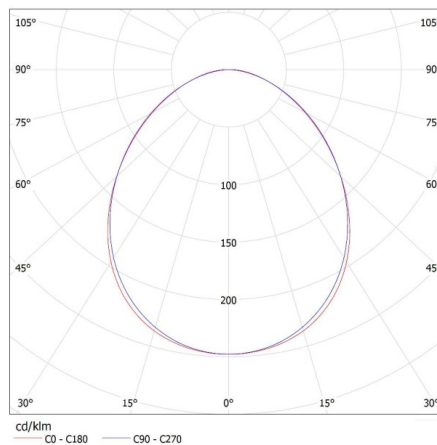

KANLUX S.A. (kat 27423) ALIN 4LED 1X150-B + GLASSv2 / LDC (Polar)