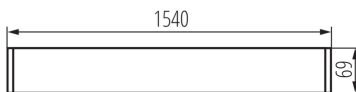

### VŠEOBECNÉ ÚDAJE:

**Farba:** čierna

**Miesto montáže:** pre zavesenie na strop

**Miesto používania:** vo vnútri

**Minimálna vzdialenosť od osvetľovaného objektu:** 0,5m

**Vymeniteľný zdroj svetla:** áno

**Materiál korpusu:** hliníková zliatina

**Typ pripojenia:** samosvorná svorkovnica

**Rozpätie priemerov používaných vodičov [mm²]:** 1,5÷2,5

**Stupeň IP:** 20