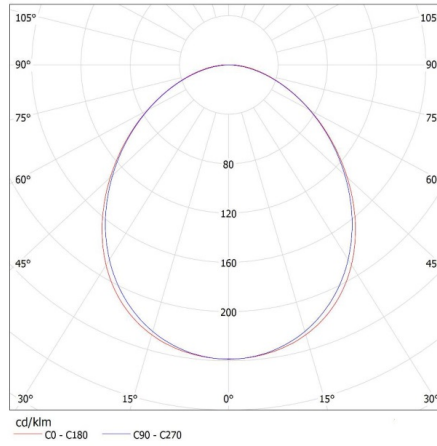

27423 ALIN 4LED 1X150-B

Lineárne svietidlo pre LED tuby T8

KANLUX S.A. (kat 27423) ALIN 4LED 1X150-B + GLASSv3 / LDC (Polar)