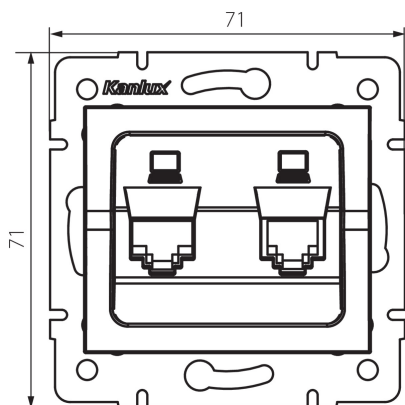

25288 LOGI 02-1420-041 gr

Dvojitá dátová zásuvka - nezávislá (2x RJ45Cat 6 Jack)

VŠEOBECNÉ ÚDAJE:

Farba: grafit

Miesto montáže: na zabudovanie do steny

Šírka [mm]: 71

Výška [mm]: 71

Priemer montážnej krabice: 60

Počet zásuviek: 2

TECHNICKÉ PARAMETRE:

Materiál: ABS

Typ zásuvky: nezávislá dvojitá dátová zásuvka (2x rj45cat 6)

Plast: ABS