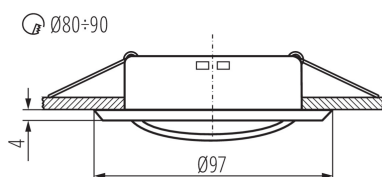

Stropné bodové svetidlo

Bodovky ARGUS sú najpopulárnejšie a zároveň vzhľadovo najjednoduchšie vstavané bodové svetidlá. Rozmanitosť tvarov a farieb umožní každému milovníkovi klasiky, nájsť niečo pre seba. Bodovky sú určené pre svetelné zdroje s päticou Gx5,3 (12V).

VŠEOBECNÉ ÚDAJE:

Farba: grafit

Povinnosť používania samotienených lúčov: áno

Miesto montáže: na zabudovanie do stropu

Miesto používania: vo vnútri

Minimálna vzdialenosť od osvetľovaného objektu: 0,5m

Vymeniteľný zdroj svetla: áno

Výrobok nie je určený na montáž na bežne horľavom povrchu: >35W

Výrobok nie je vhodný na zakrytie termoizolačným materiálom: áno

Svetelný zdroj v súprave: nie

Výška [mm]: 24

Priemer [mm]: 97

Montážny otvor [mm]: Ø80-90

Dĺžka vodiča [m]: 0.12

TECHNICKÉ PARAMETRE:

Menovité napätie [V]: 12 AC; 12 DC

Maximálny výkon [W]: max 50

Trieda ochrany proti zásahu el. prúdom: III

Zdroj svetla: MR16

Pätica: Gx5,3

Rozpätie teploty prostredia, na ktorú môže byť výrobok vystavený [°C]: 5÷25

Svetidlo je vhodné na používanie so zdrojmi svetla s energetickými triedami: A++,A+,A,B,C,D,E

Materiál korpusu: oceľ

Typ pripojenia: voľné konce káblov

Prierez kábelu [mm²]: 0.75

Nastavenie uhlov svetidla: v jednej osi

Nastavenie uhlov svetidla [°]: 15

Stupeň IP: 20