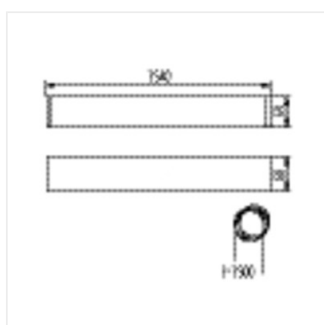

## ALIN 4LED 1530mm

Lineárne svietidlo pre LED tuby T8

ALIN 4LED 1X150-W

ALIN 4LED 1X150-SR

ALIN 4LED 1X150-B

AL 4LED 150-MPR-W

AL 4LED 150-MPR-SR

AL 4LED 150-MPR-B

## ALIN 4LED 1530mm

Lineárne svietidlo pre LED tuby T8

ALIN 4LED 1X150-W

AL 4LED 150-MPR-SR

ALIN 4LED 1X150-SR

AL 4LED 150-MPR-B

ALIN 4LED 1X150-B

AL 4LED 150-MPR-W