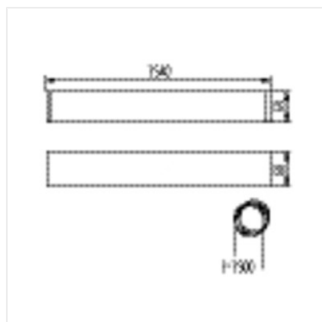

## ALIN 4LED 1530mm

Lineárne svietidlo pre LED tuby T8

ALIN 4LED 1X150-W

ALIN 4LED 1X150-SR

ALIN 4LED 1X150-B

AL 4LED 150-MPR-W

AL 4LED 150-MPR-SR

AL 4LED 150-MPR-B

## ALIN 4LED 1530mm

Lineárne svietidlo pre LED tuby T8

ALIN 4LED 1X150-W

AL 4LED 150-MPR-SR

ALIN 4LED 1X150-SR

AL 4LED 150-MPR-B

ALIN 4LED 1X150-B

AL 4LED 150-MPR-W