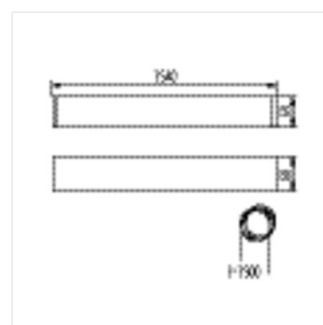

## ALIN 4LED 1530mm

Lineárne svietidlo pre LED tuby T8

ALIN 4LED 1X150-W

ALIN 4LED 1X150-SR

ALIN 4LED 1X150-B

AL 4LED 150-MPR-W

AL 4LED 150-MPR-SR

AL 4LED 150-MPR-B