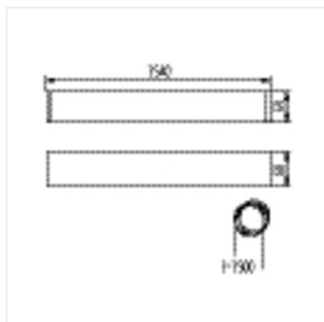

ALIN 4LED 1530mm

Lineárne svietidlo pre LED tuby T8

ALIN 4LED 1X150-W

AL 4LED 150-MPR-SR