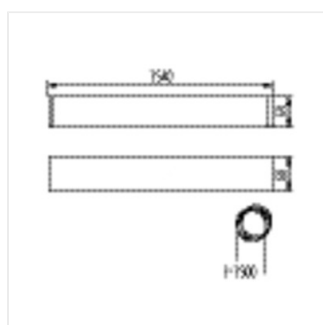

## ALIN 4LED 1530mm

Lineárne svietidlo pre LED tuby T8

ALIN 4LED 1X150-W

ALIN 4LED 1X150-SR

ALIN 4LED 1X150-B

AL 4LED 150-MPR-W

AL 4LED 150-MPR-SR

AL 4LED 150-MPR-B