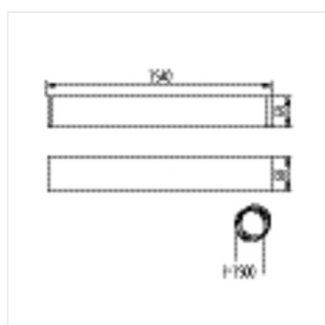

## ALIN 4LED 1530mm

Lineárne svietidlo pre LED tuby T8

ALIN 4LED 1X150-W

ALIN 4LED 1X150-SR

ALIN 4LED 1X150-B

AL 4LED 150-MPR-W

AL 4LED 150-MPR-SR

AL 4LED 150-MPR-B