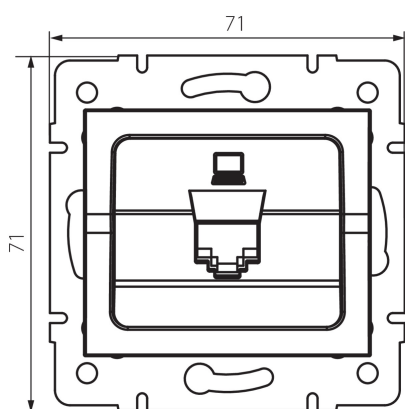

25286 LOGI 02-1400-041 gr

Dátová zásuvka jednotlivá (RJ45Cat 6 Jack)

VŠEOBECNÉ ÚDAJE:

Farba: grafit

Miesto montáže: na zabudovanie do steny

Šírka [mm]: 71

Výška [mm]: 71

Priemer montážnej krabice: 60

Počet zásuviek: 1

TECHNICKÉ PARAMETRE:

Materiál: ABS

Typ zásuvky: dátová zásuvka rj45 cat 6

Plast: ABS