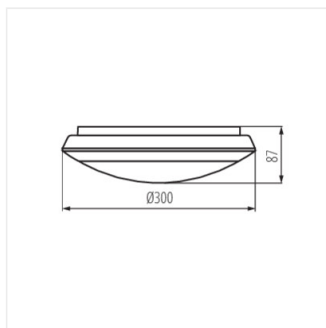

## DABA PRO

Stropné LED svietidlo

DABA PRO 25W NW-W

DABA PRO 25W NW-B

DABA PRO 26W NW-SE-W

DABA PRO 26W NW-SE-B

DABA PRO 25W

DABA PRO 26W SE