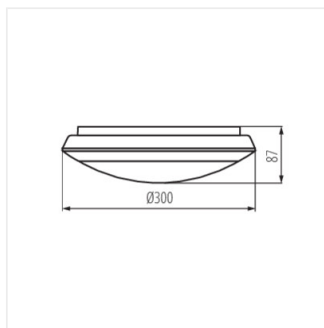

## DABA PRO

Stropné LED svietidlo

DABA PRO 25W NW-W

DABA PRO 25W NW-B

DABA PRO 26W NW-SE-W

DABA PRO 26W NW-SE-B

DABA PRO 25W

DABA PRO 26W SE