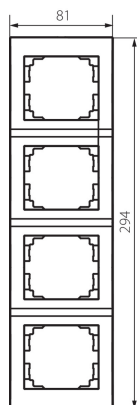

25124 LOGI 02-1540-002 bi

Vertikálny štvornásobný rámček

VŠEOBECNÉ ÚDAJE:

Farba: biela

Šírka [mm]: 81

Výška [mm]: 294

TECHNICKÉ PARAMETRE:

Materiál: ABS

Plast: ABS