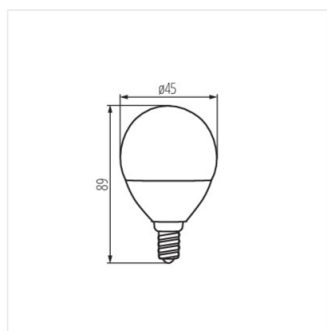

- Materiál: keramika
- Materiál difúzora: plast

BILO HI LED

Svetelný zdroj LED

BILO HI 8W E14

BILO HI 8W E27

BILO HI 8W E14

BILO HI 8W E27