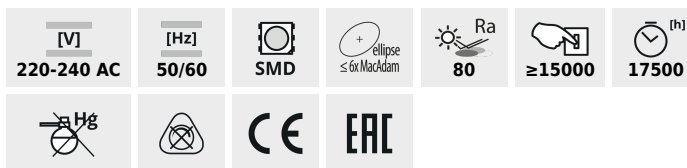

BILO HI LED

Svetelný zdroj LED

BILO HI 8W E14-WW

	[W]	[lm]	Φuse	Tc [K]	[°]	E14	E14 G	
BILO HI 8W E14-WW	26762	8	59	800	3000	210	E14	F
BILO HI 8W E14-NW	26763	8	59	800	4000	210	E14	F
BILO HI 8W E27-WW	26764	8	59	800	3000	210	E27	F
BILO HI 8W E27-NW	26765	8	59	800	4000	210	E27	F

Kanlux BILO HI je odolnosť, ktorá bola získaná vďaka inovatívnej technológii LED SMD a keramickému púzdru. Všetky modely Kanlux BILO HI sa vyznačujú veľmi vysokou svetivosťou, pretože pri výkone 8W vyžaruje svetelný tok 800 lm. Tieto zdroje s päťou E14 a tvaru "gule" sú ideálne pre nástenné lampy a lustre na všetkých miestach, kde je dôležitá estetika a mnoho svetla s nízkym výkonom.