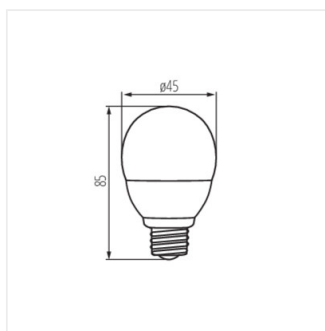

BILO HI LED

Svetelný zdroj LED

BILO HI 8W E14-WW

	[W]	[lm]	Φuse	Tc [K]	[°]	E14	E14 G	
BILO HI 8W E14-WW	26762	8	59	800	3000	210	E14	F
BILO HI 8W E14-NW	26763	8	59	800	4000	210	E14	F
BILO HI 8W E27-WW	26764	8	59	800	3000	210	E27	F
BILO HI 8W E27-NW	26765	8	59	800	4000	210	E27	F

- Materiál: keramika
- Materiál difúzora: plast

BILO HI LED

Svetelný zdroj LED

BILO HI 8W E14

BILO HI 8W E27

BILO HI 8W E14

BILO HI 8W E27