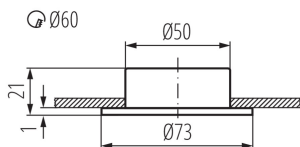

Nábytkové bodové svietidlo

Kanlux GAVI sú nábytkové svietidlá zo skla a ocele. Nenápadné farby im umožňujú diskretné zapadnúť do miesta montáže.

VŠEOBECNÉ ÚDAJE:

Farba: chróm

Miesto montáže: na zabudovanie do stropu

Miesto používania: vo vnútri

Minimálna vzdialenosť od osvetľovaného objektu: 0,5m

Vymeniteľný zdroj svetla: áno

Svetelný zdroj v súprave: nie

Priemer [mm]: 73

Montážny otvor [mm]: Ø60

TECHNICKÉ PARAMETRE:

Menovité napätie [V]: 12 AC; 12 DC

Maximálny výkon [W]: max 20

Trieda ochrany proti zásahu el. prúdom: III

Pätica: G4

Rozpätie teploty prostredia, na ktorú môže byť výrobok vystavený [°C]: 5÷25

Svietidlo je vhodné na používanie so zdrojmi svetla s energetickými triedami: A++,A+,A,B,C,D,E

Materiál korpusu: oceľ

Typ pripojenia: voľné konce káblov

Stupeň IP: 20