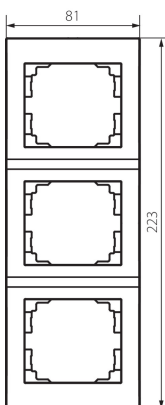

25123 LOGI 02-1530-002 bi

Vertikálny trojnásobný rámček

VŠEOBECNÉ ÚDAJE:

Farba: biela

Šírka [mm]: 81

Výška [mm]: 223

TECHNICKÉ PARAMETRE:

Materiál: ABS

Plast: ABS