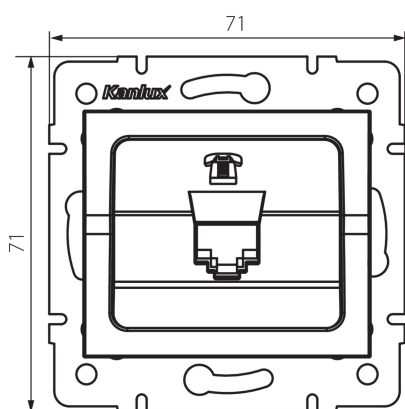

25283 LOGI 02-1370-041 gr

Telefónna jednotlivá zásuvka (RJ11)

VŠEOBECNÉ ÚDAJE:

Farba: grafit

Miesto montáže: na zabudovanie do steny

Šírka [mm]: 71

Výška [mm]: 71

Priemer montážnej krabice: 60

Počet zásuviek: 1

TECHNICKÉ PARAMETRE:

Materiál: ABS

Typ zásuvky: Samostatná telefónna RJ11

Plast: ABS