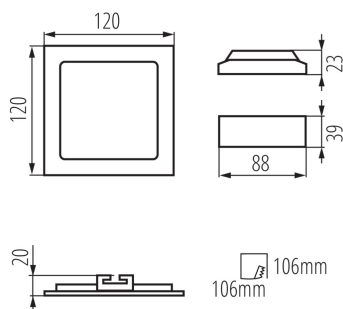

Svietidlo typu downlight

IP
44/20

EA
SY
insta
lation

Kanlux KATRO V2LED je nová verzia svietidiel KATRO N LED, populárnych hranatých stropných svietidiel pre vnútorné použitie. Kombinujú estetický design so svetlom získaným vďaka LED technológii. Vysoká trieda krytia IP44 zabraňuje prieniku vody a prachu do interiéru.

VŠEOBECNÉ ÚDAJE:

Farba: biela

Miesto montáže: na zabudovanie do stropu

Miesto používania: vo vnútri

Minimálna vzdialenosť od osvetľovaného objektu: 0,5m

Možnosť spolupráce so stmievačom: ne

Výrobok nie je vhodný na zakrytie termoizolačným materiálom: áno

Dĺžka [mm]: 120

Šírka [mm]: 120

Výška [mm]: 20

Montážny otvor [mm]: 106x106

Dĺžka vodiča [m]: 0.05

Integrovaný LED zdroj svetla: áno

TECHNICKÉ PARAMETRE:

Menovité napätie [V]: 220-240 AC

Menovitá frekvencia [Hz]: 50

Maximálny výkon [W]: 6

Trieda ochrany proti zásahu el. prúdom: II

Materiál difúzora: plast

Typ diódy: LED SMD

Svetelný tok [lm]: 300

Farba svetla: teplá biela

Náhradná teplota chromatickosti [K]: 3000

Farbná konzistencia v MacAdamových elipsách: ≤6

Index podania farieb: 80

Životnosť [h]: 15000

Počet cyklov zap./vyp.: ≥20000

Uhol svietenia [°]: 110

Svetelná účinnosť lampy [lm/W]: 50

Rozpätie teploty prostredia, na ktorú môže byť výrobok vystavený [°C]: 5÷25

Materiál korpusu: hliníková zliatina

Materiál reflektora: 0.75

Typ pripojenia: voľné konce káblov

Prierez kábelu [mm²]: 0.75

Doba nahrievania lampy [s]: ≤1

Doba zapnutia lampy [s]: ≤0,5