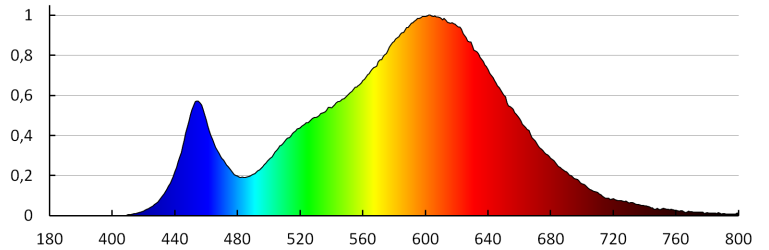

Stupeň IP: 44/20