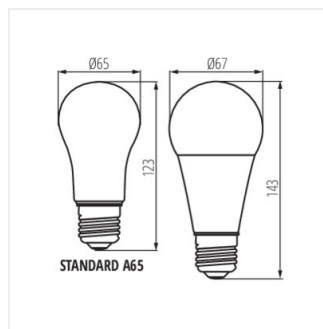

IQ-LED A67 19W

IQ-LED A67 19W