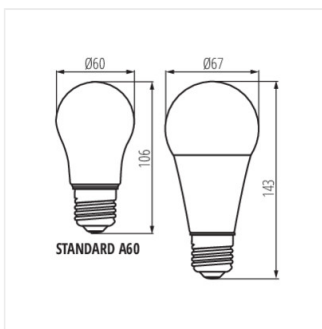

IQ-LED A67 17,5W

IQ-LED A67 17,5W