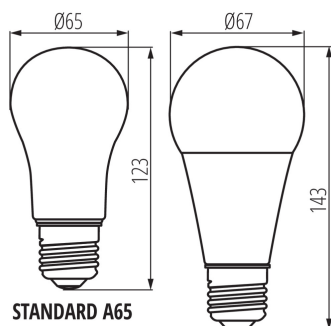

iQ-LED

Kanlux

27316 IQ-LED A67 19W-NW

Svetelný zdroj LED

Kanlux IQ-LED znamená fotobiologická bezpečnosť, šetrnú teplotu farieb očí a spoľahlivosť, to všetko v novej veľkej banke A67. Žiarovky IQ-LED poskytujú plný komfort používania a bezpečnosť, čo potvrdzuje certifikát TÜV Rheinland.

VŠEOBECNÉ ÚDAJE:

Farba: biela

Lampa je určená na bodové osvetlenie: netýka sa

Možnosť spolupráce so stmievačom: nie

Výška [mm]: 143

Priemer [mm]: 67

TECHNICKÉ PARAMETRE:

Menovité napätie [V]: 220-240 AC

Menovitá frekvencia [Hz]: 50/60

Účinník lampy: 0.5

Menovitý výkon [W]: 19

Materiál difúzora: plast

Zdroj svetla: A67

Typ diódy: LED SMD

Celkový menovitý svetelný tok [lm]: 2600

Farba svetla: biela

Teplota farby [K]: 4000

Homogénnosť farieb [SDCM]: ≤6

Koeficient podania farieb Ra: ≥80

Menovitá životnosť lampy [h]: 15000

Počet cyklov zap./vyp.: ≥40000

Menovitý uhol žiarenia [°]: 200

Menovitý uhol žiarenia [°]: 200

EEL svetelného zdroja: A++

Menovitý prúd lampy [mA]: 169

Ročná spotreba energie [kWh]/1000 hod.: 19

Svetelná účinnosť lampy [lm/W]: 137

Doba zapnutia [s]: ≤0,5

Doba nahrievania lampy na 60 % plného svetelného toku [s]: irelevantné

Doba nahrievania lampy na 95 % [s]: <2

Ukazovateľ predčasného ukončenia životnosti lampy:

<5% po 1000h

Koeficient životnosti lampy po uplynutí 6000h [%]: ≥90