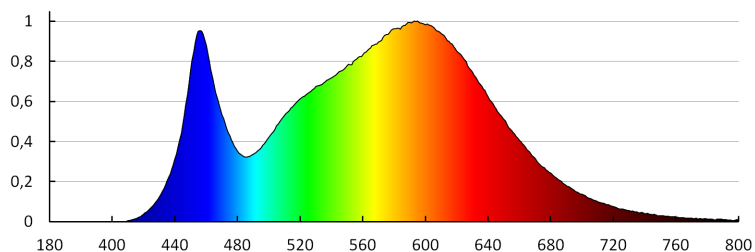

koeficient zachovania svetelného toku po skončení menovitého obdobia trvácnosti [%]: ≥ 70
koeficient zachovania svetelného toku po uplynutí 6 000h [%]: ≥ 80
Deklarácia ekvivalencie výkonu [W]: 157
Tvar svetelného zdroja: Štandardné

KANLUX S.A. (kat 27316) IQ-LED A67 19W-NW / LDC (Polar)