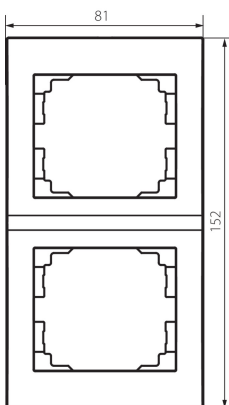

25122 LOGI 02-1520-002 bi

Vertikálny dvojnásobný rámček

VŠEOBECNÉ ÚDAJE:

Farba: biela

Dĺžka [mm]: 81

Výška [mm]: 152

TECHNICKÉ PARAMETRE:

Materiál: ABS