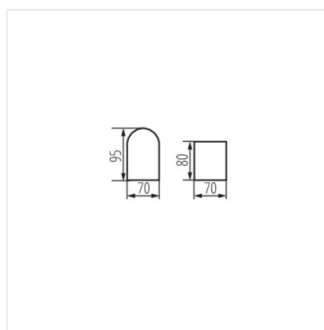

- Materiál korpusu: hliníková zliatina
- Materiál ochranného skla: sklo

NOVIA

Záhradné svietidlo s vymeniteľným zdrojom svetla

NOVIA 120 D

NOVIA EL 120 D

NOVIA EL 220 U/D

NOVIA 120 D

NOVIA EL 120 D