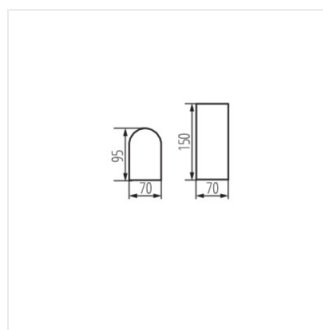

- Materiál korpusu: hliníková zliatina
- Materiál ochranného skla: sklo

NOVIA

Záhradné svietidlo s vymeniteľným zdrojom svetla

NOVIA 120 D

NOVIA EL 120 D

NOVIA EL 220 U/D

NOVIA 120 D

NOVIA EL 120 D