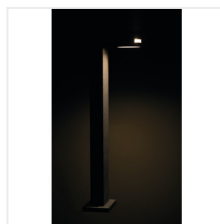

Záhradné svietidlo s vymeniteľným zdrojom svetla

[V] 220-240 AC	[Hz] 50	⏚	IP 44	🏠	🌡️ -20÷35	📦
⏏ 0,5+2,5	⏏ 0,5m	CE	EAC	UK CA		

NOVIA 120 D	25661	max 20	PAR16	GU10	na zabudovanie na zem	čierna	dole
NOVIA EL 120 D	25662	max 20	PAR16	GU10	k usadeniu na stene	čierna	dole
NOVIA EL 220 U/D	25663	2 x max 20	PAR16	GU10	k usadeniu na stene	čierna	hore a dole

Svietidlá Kanlux NOVIA si nájdu svojich priaznivcov medzi ľuďmi, ktorí hľadajú vo svojej záhrade ako obecné, tak i akcentačné osvetlenie. Svetidlá Kanlux NOVIA majú charakteristické "okienko" v prednej časti, ktoré sa po rozsvietení stane dodatkovým svetelným akcentom.

- Materiál korpusu: hliníková zliatina
- Materiál ochranného skla: sklo

NOVIA

Záhradné svietidlo s vymeniteľným zdrojom svetla

NOVIA 120 D

NOVIA EL 120 D

NOVIA EL 220 U/D

NOVIA 120 D

NOVIA EL 120 D