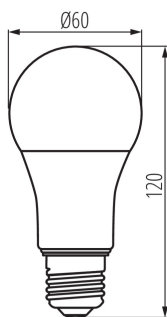

iQ-LED

Kanlux

27279 IQ-LED A60 14W-WW

Svetelný zdroj LED

Kanlux iQ-LED to je fotobiologická bezpečnosť, spoľahlivosť a priaznivá farebná teplota pre oči, to všetko pri zachovaní klasického dizajnu A60. Žiarovky iQ-LED zaisťujú dokonalý užívateľský komfort a bezpečnosť, ktorú potvrdzuje certifikát TÜV Rheinland.

VŠEOBECNÉ ÚDAJE:

Farba: biela

Lampa je určená na bodové osvetlenie: netýka sa

Možnosť spolupráce so stmievačom: nie

Výška [mm]: 120

Priemer [mm]: 60

TECHNICKÉ PARAMETRE:

Menovité napätie [V]: 220-240 AC

Menovitá frekvencia [Hz]: 50/60

Účinník lampy: 0.5

Menovitý výkon [W]: 14

Materiál: plast

Materiál difúzora: plast

Zdroj svetla: A60

Typ diódy: LED SMD

Celkový menovitý svetelný tok [lm]: 1520

Farba svetla: teplá biela

Teplota farby [K]: 2700

Homogénnosť farieb [SDCM]: ≤6

Koeficient podania farieb Ra: ≥80

Menovitá životnosť lampy [h]: 15000

Počet cyklov zap./vyp.: ≥40000

Menovitý uhol žiarenia [°]: 200

Menovitý uhol žiarenia [°]: 200

EEL svetelného zdroja: A+

Menovitý prúd lampy [mA]: 112

Ročná spotreba energie [kWh]/1000 hod.: 14

Svetelná účinnosť lampy [lm/W]: 109

Doba zapnutia [s]: ≤0,5

Doba nahrievania lampy na 60 % plného svetelného toku [s]: irelevantné

Doba nahrievania lampy na 95 % [s]: <2

Ukazovateľ predčasného ukončenia životnosti lampy: