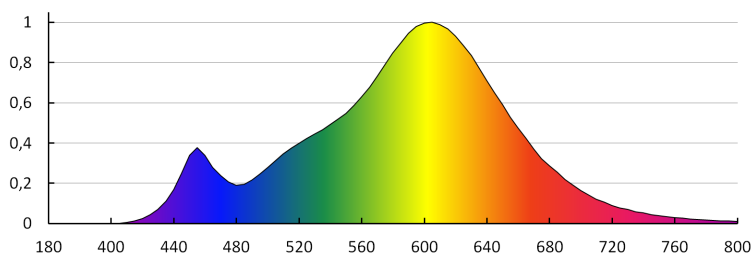

<5% po 1000h

Koeficient životnosti lampy po uplynutí 6000h [%]: ≥90

koeficient zachovania svetelného toku po skončení menovitého obdobia trvácnosti [%]: ≥70

koeficient zachovania svetelného toku po uplynutí 6000h [%]: ≥80

Deklarácia ekvivalencie výkonu [W]: 100

Tvar svetelného zdroja: Štandardné

KANLUX S.A. (kat 27279) IQ-LED A60 14W-WW / LDC (Polar)