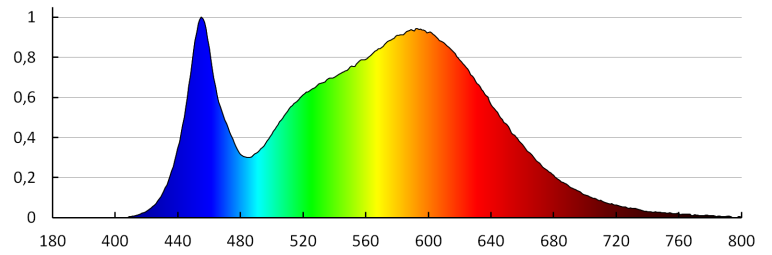

29160 ORTE LED 18W-NW-O

Stropné LED svietidlo

KANLUX S.A. (kat 29160) ORTE LED 18W-NW-O / LDC (Polar)