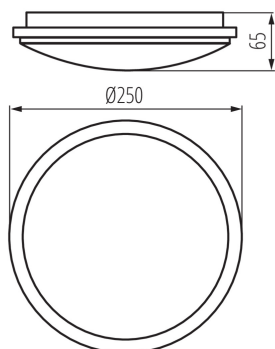

Stropné LED svietidlo

VŠEOBECNÉ ÚDAJE:

Farba: biela

Miesto montáže: na zabudovanie na strop, na zabudovanie na stenu

Miesto používania: vo vnútri a vonku

Minimálna vzdialenosť od osvetľovaného objektu: 0,5m

Možnosť spolupráce so stmievačom: nie

Vymeniteľný zdroj svetla: nie

Výška [mm]: 65

Priemer [mm]: 250

Integrovaný LED zdroj svetla: áno

TECHNICKÉ PARAMETRE:

Menovité napätie [V]: 220-240 AC

Menovitá frekvencia [Hz]: 50/60

Maximálny výkon [W]: 18

Trieda ochrany proti zásahu el. prúdom: II

Materiál difúzora: plast

Typ diódy: LED SMD

Svetelný tok [lm]: 1600

Farba svetla: biela

Teplota farby [K]: 4000

Homogénnosť farieb [SDCM]: ≤6

Rozpätie teploty prostredia, na ktorú môže byť výrobok vystavený [°C]: -20÷35

Materiál korpusu: plast

Typ pripojenia: samosvorná svorkovnica

Rozpätie priemerov používaných vodičov [mm²]: 0,75÷2,5

Súčasťou svietidla sú integrované lampy LED s energetickými triedami: A++,A+,A