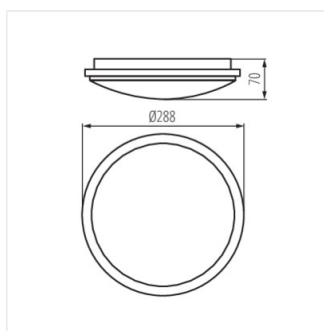

ORTE LED

Stropné LED svietidlo

ORTE LED 18W-O, ORTE LED 18W-O-SE

ORTE LED 24W-O, ORTE LED 24W-O-SE

ORTE LED 18W-O, ORTE LED 18W-O-SE

ORTE LED 24W-O, ORTE LED 24W-O-SE