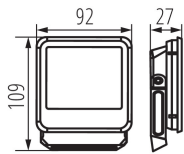

33880 IQ-LED FL-10W-NW

LED reflektor