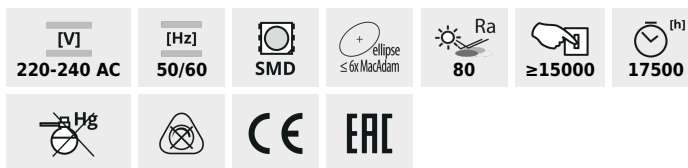

DUN HI LED

Svetelný zdroj LED

DUN HI 8W E14

	[W]	[lm]	Φuse	Tc [K]	[°]	E14	A G	
DUN HI 8W E14-WW	26760	8	59	800	3000	210	E14	F
DUN HI 8W E14-NW	26761	8	59	800	4000	210	E14	F

Kanlux DUN HI je žiarovka typu "sviečka" malých rozmerov s päticou E14. Životnosť týchto zdrojov bola získaná vďaka kombinácii LED diód SMD a keramického púzdra. Kanlux DUN HI sa charakterizuje veľmi vysokou svetivosťou, pri výkone 8W a svetelným tokom 800 lm. Ideálne pre všetky nástenné lampy a lustre na všetkých miestach, kde i cez malý zdroj svetla a nízky výkon chceme dostať veľa svetla.