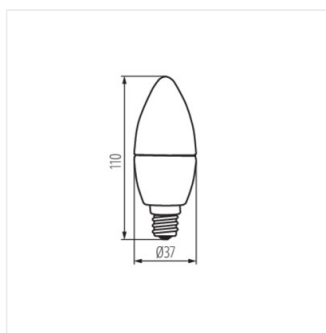

DUN HI 8W E14

DUN HI 8W E14