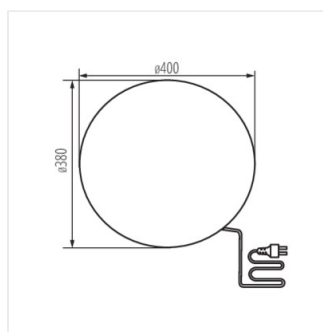

STONO 50

STONO 40