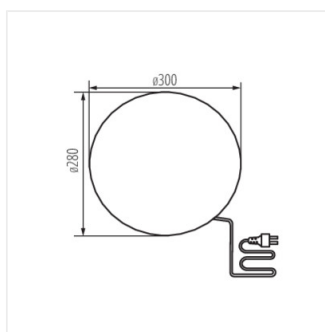

STONO 40

STONO 30