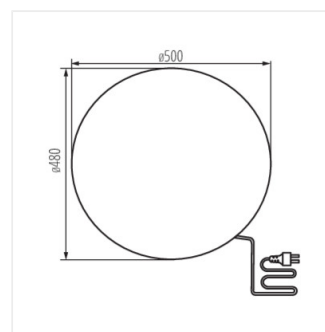

STONO

Záhradné svietidlo s vymeniteľným zdrojom svetla

STONO 50