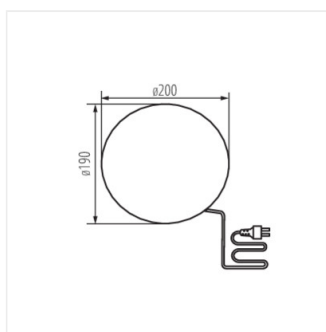

STONO 20 N

STONO 20 N