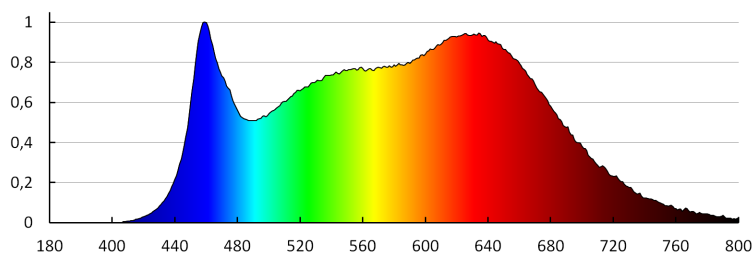

koeficient zachovania svetelného toku po uplynutí 6 000h [%]: ≥ 80

Deklarácia ekvivalencie výkonu [W]: 75

Menovitý užitočný svetelný tok [lm]: 535

Tvar svetelného zdroja: bod

KANLUX S.A. (kat 29807) IQ-LED GU10 7W S3-NW / LDC (Polar)