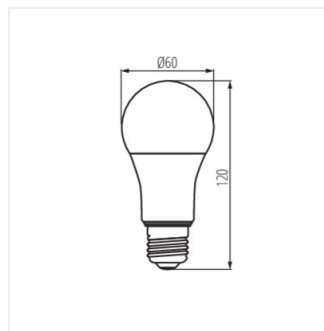

IQ-LEDDIM A6012,5W, IQ-LEDDIM A60 15W

IQ-LEDDIM A6012,5W, IQ-LEDDIM A60 15W