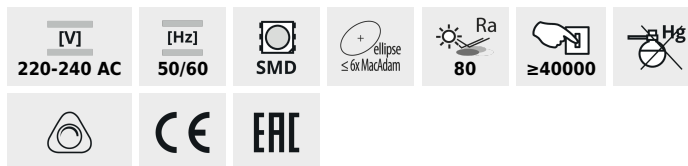

iQ-LED

Kanlux

IQ-LEDDIM A60

Svetelný zdroj LED

IQ-LEDDIM A60 5,5W, IQ-LEDDIM A60 8,5W

	[W]	[lm]	Φuse	Tc [K]	[°]	[h]	Ei A1 G
IQ-LEDDIM A60 5,5W-WW	27282	5,5	40	470	2700	240	E27 25000 F
IQ-LEDDIM A60 5,5W-NW	27283	5,5	41	500	4000	240	E27 25000 F
IQ-LEDDIM A60 5,5W-CW	27284	5,5	42	510	6500	240	E27 25000 F
IQ-LEDDIM A60 8,5W-WW	27285	8,5	60	810	2700	240	E27 25000 F
IQ-LEDDIM A60 8,5W-NW	27286	8,5	62	850	4000	240	E27 25000 F
IQ-LEDDIM A6012,5W-WW	27288	12,5	75	1060	2700	240	E27 25000 G
IQ-LEDDIM A6012,5W-NW	27289	12,5	77	1100	4000	240	E27 25000 F
IQ-LEDDIM A6012,5W-CW	27290	12,5	77	1100	6500	240	E27 25000 F
IQ-LEDDIM A60 15W-WW	27291	15	99	1520	2700	240	E27 15000 F
IQ-LEDDIM A60 15W-NW	27292	15	103	1580	4000	240	E27 15000 F
IQ-LEDDIM A60 15W-CW	27293	15	103	1580	6500	240	E27 15000 F

Kanlux IQ-LED znamená fotobiologická bezpečnosť, šetrnú teplotu farieb očí a spoľahlivosť. Teraz to všetko v novej

iQ-LED

Kanlux

IQ-LEDDIM A60

Svetelný zdroj LED

verzii s päticou GU10 - navyše verzia IQ-LEDIM pracuje so stmievačmi. Žiarovky IQ-LED poskytujú plný komfort používania a bezpečnosť, čo potvrdzuje certifikát TÜV Rheinland.