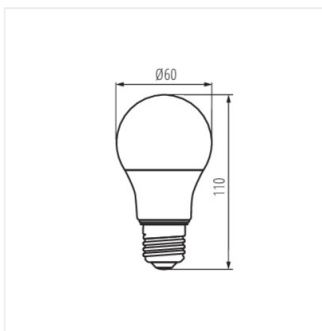

IQ-LEDDIM A60 5,5W, IQ-LEDDIM A60 8,5W

IQ-LEDDIM A60 5,5W, IQ-LEDDIM A60 8,5W