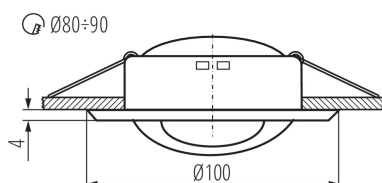

Stropné bodové svetidlo

Bodovky ARGUS sú najpopulárnejšie a zároveň vzhľadovo najjednoduchšie vstavané bodové svetidlá. Rozmanitosť tvarov a farieb umožní každému milovníkovi klasiky, nájsť niečo pre seba. Bodovky sú určené pre svetelné zdroje s päticou Gx5,3 (12V).

VŠEOBECNÉ ÚDAJE:

Farba: chróm

Povinnosť používania samotienených lúčov: áno

Miesto montáže: na zabudovanie do stropu

Miesto používania: vo vnútri

Minimálna vzdialenosť od osvetľovaného objektu: 0,5m

Vymeniteľný zdroj svetla: áno

Výrobok nie je určený na montáž na bežne horľavom povrchu: >35W

Výrobok nie je vhodný na zakrytie termoizolačným materiálom: áno

Svetelný zdroj v súprave: nie

Výška [mm]: 44

Priemer [mm]: 100

Montážny otvor [mm]: Ø80-90

Dĺžka vodiča [m]: 0.12

TECHNICKÉ PARAMETRE:

Menovité napätie [V]: 12 AC; 12 DC

Maximálny výkon [W]: max 50

Trieda ochrany proti zásahu el. prúdom: III

Zdroj svetla: MR16

Pätica: Gx5,3

Rozpätie teploty prostredia, na ktorú môže byť výrobok vystavený [°C]: 5÷25

Svetidlo je vhodné na používanie so zdrojmi svetla s energetickými triedami: A++,A+,A,B,C,D,E

Materiál korpusu: oceľ

Typ pripojenia: voľné konce káblov

Prierez kábelu [mm²]: 0.75

Nastavenie uhlov svetidla: v jednej osi

Nastavenie uhlov svetidla [°]: 45

Stupeň IP: 20