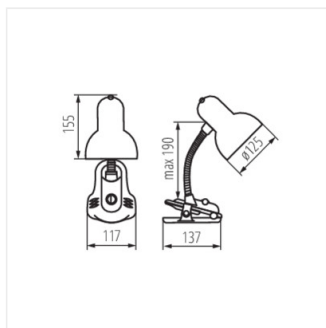

SUZI

Kancelárská stolná lamp

SUZI HR-60