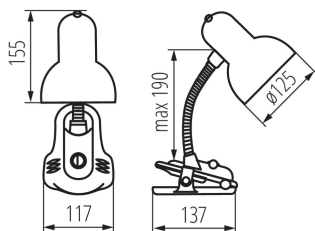

Kancelárská stolná lampička

Kanlux SUZI je jednoduchá stolná lampička. K dispozícii je niekoľko rovnakých farebných prevedení. Kanlux SUZI má nastaviteľné rameno a klip, vďaka ktorému môžeme lampu pripievať k okraju stola alebo na polici.

VŠEOBECNÉ ÚDAJE:

Farba: ružová
Miesto montáže: na zemi
Miesto používania: vo vnútri
Minimálna vzdialenosť od osvetľovaného objektu: 0,2m
Spínač: áno
Vymeniteľný zdroj svetla: áno
Svetelný zdroj v súprave: nie
Dĺžka [mm]: 117
Šírka [mm]: 137
Výška MAX [mm]: 190
Dĺžka kábla [m]: 1.5

TECHNICKÉ PARAMETRE:

Menovité napätie [V]: 220-240 AC
Menovitá frekvencia [Hz]: 50/60
Maximálny výkon [W]: max 40
Trieda ochrany proti zásahu el. prúdom: II
Materiál difúzora: oceľ
Pätica: E27
Svietidlo je vhodné na používanie so zdrojmi svetla s energetickými triedami: A++,A+,A,B,C,D,E
Materiál korpusu: plast
Typ pripojenia: kábel ukončený zástrčkou
Pohyblivé svietidlo s horizontálnym rozpätím [°]: 360
Pohyblivé svietidlo s vertikálnym rozpätím [°]: 360
Stupeň IP: 20

DODATOČNÉ INFORMÁCIE:

- ohybné rameno
- pripevnenie pomoci svorky