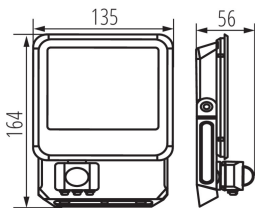

33886 IQ-LED FL-20W-NW-SE

LED reflektor

Počet cyklov zap./vyp.: ≥ 25000

Uhol svietenia [°]: 100

Svetelná účinnosť lampy [lm/W]: 115

Rozpätie teploty prostredia, na ktorú môže byť výrobok vystavený [°C]: $-30 \div 50$

Materiál korpusu: kov

Typ snímača: PIR

Typ pripojenia: voľné konce káblov

Typ vodiča: H05RN-F

Prierez kábelu [mm²]: 1

Doba činnosti snímača [sekunda-minúta]: 10-7

Doba nahrievania lampy [s]: ≤ 1

Doba zapnutia lampy [s]: $\leq 0,5$

uhol snímača [°]: 120

Nastavenie úrovne intenzity osvetlenia, pri ktorom snímač deteguje pohyb [lx]: 10-2000

Pohyblivé svietidlo s vertikálnym rozpätím [°]: 180

Stupeň IP: 44

Dosah čidla [m]: max 8

DODATOČNÉ INFORMÁCIE:

- 5-ročná záruka podľa podmienok vyhlásenia o záruke, ktoré je dostupné na webovej stránke