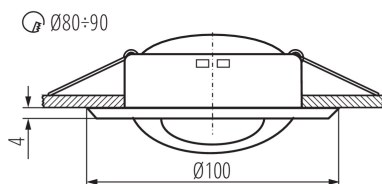

Stropné bodové svetidlo

Bodovky ARGUS sú najpopulárnejšie a zároveň vzhľadovo najjednoduchšie vstavané bodové svetidlá. Rozmanitosť tvarov a farieb umožní každému milovníkovi klasiky, nájsť niečo pre seba. Bodovky sú určené pre svetelné zdroje s päticou Gx5,3 (12V).

VŠEOBECNÉ ÚDAJE:

Farba: matný chróm

Povinnosť používania samotienených lúčov: áno

Miesto montáže: na zabudovanie do stropu

Miesto používania: vo vnútri

Minimálna vzdialenosť od osvetľovaného objektu: 0,5m

Vymeniteľný zdroj svetla: áno

Výrobok nie je určený na montáž na bežne horľavom povrchu: >35W

Výrobok nie je vhodný na zakrytie termoizolačným materiálom: áno

Svetelný zdroj v súprave: nie

Výška [mm]: 44

Priemer [mm]: 100

Montážny otvor [mm]: Ø80-90

Dĺžka vodiča [m]: 0.12

TECHNICKÉ PARAMETRE:

Menovité napätie [V]: 12 AC; 12 DC

Maximálny výkon [W]: max 50

Trieda ochrany proti zásahu el. prúdom: III

Zdroj svetla: MR16

Pätica: Gx5,3

Rozpätie teploty prostredia, na ktorú môže byť výrobok vystavený [°C]: 5÷25

Svetidlo je vhodné na používanie so zdrojmi svetla s energetickými triedami: A++,A+,A,B,C,D,E

Materiál korpusu: oceľ

Typ pripojenia: voľné konce káblov

Prierez kábelu [mm²]: 0.75

Nastavenie uhlov svetidla: v jednej osi

Nastavenie uhlov svetidla [°]: 45

Stupeň IP: 20