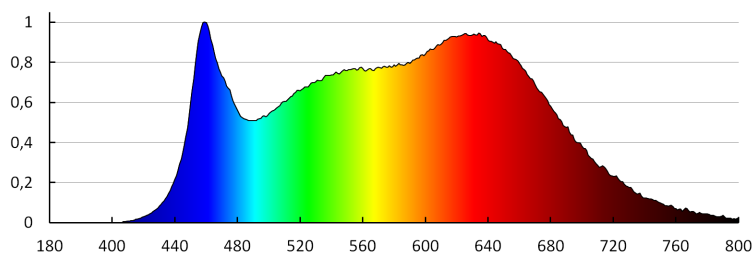

koeficient zachovania svetelného toku po uplynutí 6 000h [%]: ≥ 80

Deklarácia ekvivalencie výkonu [W]: 43

Menovitý užitočný svetelný tok [lm]: 520

Tvar svetelného zdroja: bod

KANLUX S.A. (kat 29810) IQ-LED GU10 7W-NW / LDC (Polar)