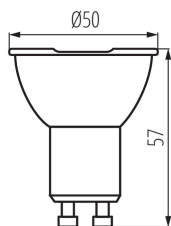

iQ-LED

Kanlux

29810 IQ-LED GU10 7W-NW

Svetelný zdroj LED

Kanlux IQ-LED znamená fotobiologická bezpečnosť, šetrnú teplotu farieb očiam a spoľahlivosť. Teraz je to všetko v novej verzii s päticou GU10. Žiarovky IQ-LED poskytujú plný komfort používania a bezpečnosť, čo potvrdzuje certifikát TÜV Rheinland.

VŠEOBECNÉ ÚDAJE:

Možnosť spolupráce so stmievačom: nie

Výška [mm]: 57

Priemer [mm]: 50

TECHNICKÉ PARAMETRE:

Menovité napätie [V]: 220-240 AC

Menovitá frekvencia [Hz]: 50/60

Účinník lampy: 0.5

Menovitý výkon [W]: 7

Materiál difúzora: plast

Zdroj svetla: PAR16

Typ diódy: LED SMD

Celkový menovitý svetelný tok [lm]: 580

Farba svetla: biela

Teplota farby [K]: 4000

Homogénnosť farieb [SDCM]: ≤6

Koeficient podania farieb Ra: ≥95

Menovitá životnosť lampy [h]: 25000

Počet cyklov zap./vyp.: ≥40000

Menovitý uhol žiarenia [°]: 120

EEL svetelného zdroja: A+

Menovitý prúd lampy [mA]: 61

Ročná spotreba energie [kWh]/1000 hod.: 7

Svetelná účinnosť lampy [lm/W]: 83

Doba zapnutia [s]: ≤0,5

Doba nahrievania lampy na 60 % plného svetelného toku [s]: irelevantné

Doba nahrievania lampy na 95 % [s]: <2

Ukazovateľ predčasného ukončenia životnosti lampy: <5% po 1000h

Koeficient životnosti lampy po uplynutí 6000h [%]: ≥90

koeficient zachovania svetelného toku po skončení menovitého obdobia trvácnosti [%]: ≥70