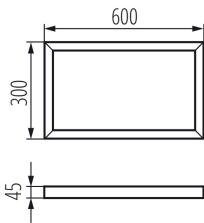

Rámik na stenu BRAVO

VŠEOBECNÉ ÚDAJE:

Farba: čierna

Miesto montáže: na zabudovanie na strop

Dĺžka [mm]: 600

Šírka [mm]: 300

Výška [mm]: 45

TECHNICKÉ PARAMETRE: