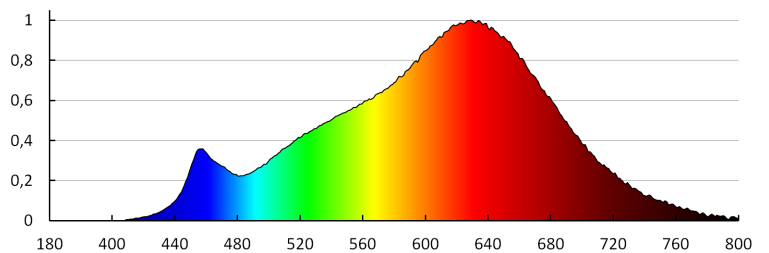

koeficient zachovania svetelného toku po uplynutí 6 000h [%]: ≥ 80

Deklarácia ekvivalencie výkonu [W]: 43

Menovitý užitočný svetelný tok [lm]: 520

Tvar svetelného zdroja: bod

KANLUX S.A. (kat 29809) IQ-LED GU10 7W-WW / LDC (Polar)