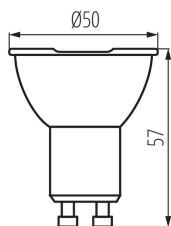

iQ-LED

Kanlux

29809 IQ-LED GU10 7W-WW

Svetelný zdroj LED

Kanlux IQ-LED znamená fotobiologická bezpečnosť, šetrnú teplotu farieb očiam a spoľahlivosť. Teraz je to všetko v novej verzii s päticou GU10. Žiarovky IQ-LED poskytujú plný komfort používania a bezpečnosť, čo potvrdzuje certifikát TÜV Rheinland.

VŠEOBECNÉ ÚDAJE:

Možnosť spolupráce so stmievačom: nie

Výška [mm]: 57

Priemer [mm]: 50

TECHNICKÉ PARAMETRE:

Menovité napätie [V]: 220-240 AC

Menovitá frekvencia [Hz]: 50/60

Účinník lampy: 0.5

Menovitý výkon [W]: 7

Materiál difúzora: plast

Zdroj svetla: PAR16

Typ diódy: LED SMD

Celkový menovitý svetelný tok [lm]: 580

Farba svetla: teplá biela

Teplota farby [K]: 2700

Homogénnosť farieb [SDCM]: ≤6

Koeficient podania farieb Ra: ≥95

Menovitá životnosť lampy [h]: 25000

Počet cyklov zap./vyp.: ≥40000

Menovitý uhol žiarenia [°]: 120

EEL svetelného zdroja: A+

Menovitý prúd lampy [mA]: 61

Ročná spotreba energie [kWh]/1000 hod.: 7

Svetelná účinnosť lampy [lm/W]: 83

Doba zapnutia [s]: ≤0,5

Doba nahrievania lampy na 60 % plného svetelného toku [s]: irelevantné

Doba nahrievania lampy na 95 % [s]: <2

Ukazovateľ predčasného ukončenia životnosti lampy: <5% po 1000h

Koeficient životnosti lampy po uplynutí 6000h [%]: ≥90

koeficient zachovania svetelného toku po skončení menovitého obdobia trvácnosti [%]: ≥70