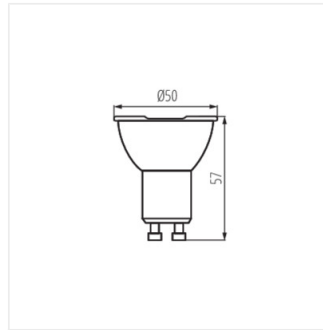

IQ-LED GU10 7W