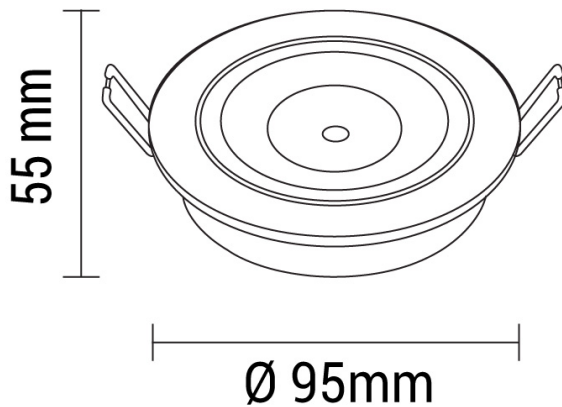

8W LED COB Einbauleuchte Rund Schwenkbar Neutralweiß

Leistung u. Lichtfarbe

Technische Daten

Artikelnummer	3206
Abstrahlwinkel	60°
Marke	Optonica
Farbcode	845
Lichtfarbe	Neutralweiß (KW)
Farbtemperatur	4500K
Dimmbar	Nein
EAN Code	3800156632066
Energieverbrauch	8 kWh/1000h
Energieeffizienz	G
Nennlichtstrom	560lm 70lm/
Lumen pro Watt	W
Montagemaß	Ø 80mm
Betriebsspannung	AC220-240V
Einschaltzeit	0.2s
IP-Schutzklasse	20
Lebensdauer Diode	25 000 Stunden
Lichtstromstabilität	70%
Material	Aluminium
Produktfarbe	Weiß
Quecksilberanteil	Nein
Schaltzyklen	100 000x
Betriebsfrequenz	50-60Hz
Leistung	8W
Power Factor	0.5
Farbwiedergabewert	80
Produktgröße	Ø 95x55mm
Betriebstemperatur	-30°C / +50°C
Garantie	2 Jahre
Vergleichsleistung	50W
Produktgewicht	53g